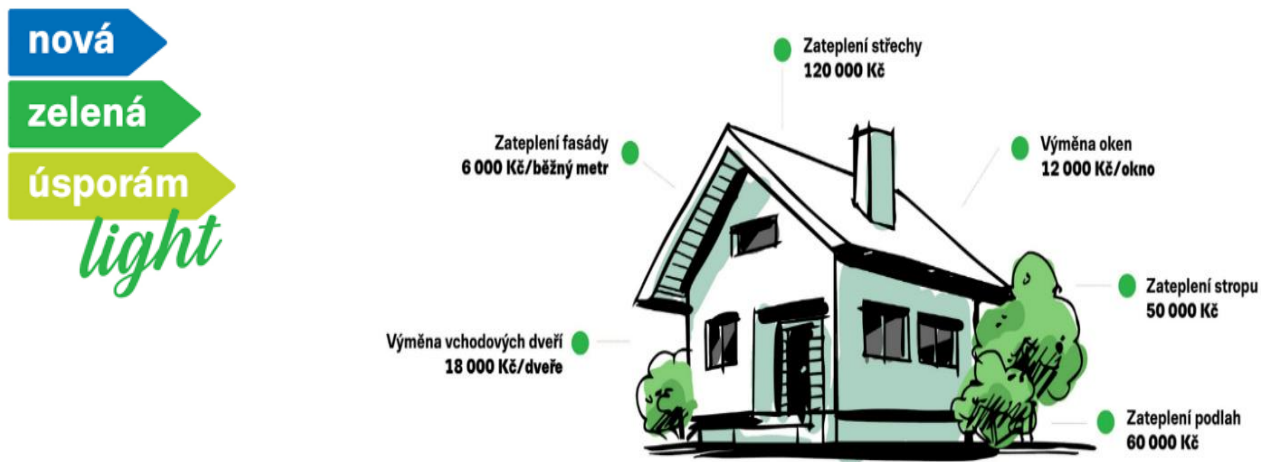

MAS Sdružení Růže pomáhá domácnostem se žádostmi o dotace na zateplení domů - od ledna do konce dubna jsme pomohli se 120 žádostmi!

Od ledna tohoto roku pomáhá MAS Sdružení Růže zájemcům se žádostmi o dotaci v rámci Nové zelené úsporám light. Nárok mají starobní důchodci, lidé pobírající invalidní důchod 3. stupně a ti, kteří pobírají příspěvek na bydlení. Žádat mohou na fasádu, zateplení střechy, podlahy, nebo výměnu oken a vchodových dveří s celkovou podporou **max. 150 000,-Kč**.

Nyní jsou nově vypsány **dotace na termický nebo fotovoltaický ohřev vody, kde můžete získat až 90 000,- Kč**.

- není podmínkou umístit „soláry“ nutně na střechu
- podpora je žadateli zasílaná i nadále zálohově (před realizací)
- náklady na typ opatření se počítají – celkem tedy můžete získat až **240 000,- Kč**